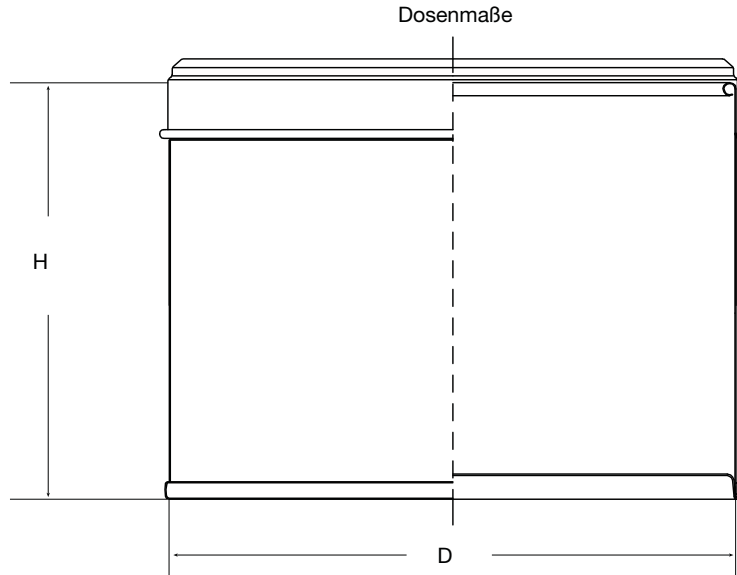

Stülpdeckeldosen / geschweisst

Standard-Größen (spezielle Dosengrößen auf Anfrage)

Nennvolumen ml	Dosenmaße D/H mm	Stück pro Palette	Stück pro Karton
200	73/55	2.970	
300	73/75	2.400	120
400	73/105	1.485	
500	99/75	1.320	132
500	116/52	1.206	
600	73/165	990	
750	99/106	792	
1000	99/140	616	66
1000	116/102	603	

Lagerware = **fett gedruckt**